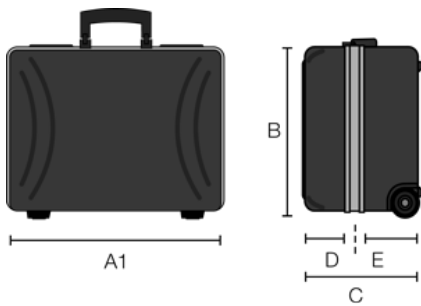

B&W TOOL.CASE RHINO

Artikelnummer: 115.04/M

Flugtauglich

Dokumentenfach

Teleskopgriff

Zahlschloss

abschließbar

A (A1):	495 mm
B:	430 mm
C:	286 mm
A (A1) innen:	373 mm
B innen:	485 mm
C innen:	232 mm
D (Deckel) innen:	110 mm
E (Boden) innen:	122 mm

Produkteigenschaften

Volumen (L)	42
Material	HDPE
Produktgruppe	top.cases
Ausstattungs-möglichkeiten	MODUL POCKETS
Zuladung (kg)	35

B&W International GmbH | Junkendiek 5 | D-49479 Ibbenbüren
 Fon + 49 (0) 54 51 / 89 46-0 | Fax + 49 (0) 54 51 / 89 46-444 | info@b-w-international.com