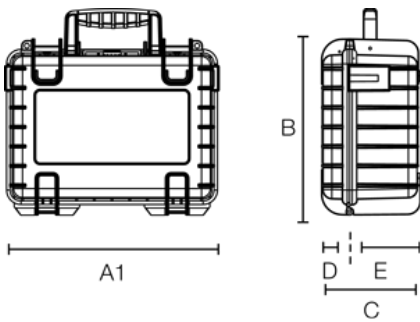

## B&W TOOL.CASE JET 3000

Artikelnummer: 117.16/L

Flugtauglich

Ösen für  
Vorhängeschloss

temperaturstabil

Dokumentenfach

stapelbar

extrem robust

A (A1):	<b>364 mm</b>
B:	<b>296 mm</b>
C:	<b>167 mm</b>
A (A1) innen:	<b>333 mm</b>
B innen:	<b>235 mm</b>
C innen:	<b>150 mm</b>
D (Deckel) innen:	<b>40 mm</b>
E (Boden) innen:	<b>110 mm</b>

### Produkteigenschaften

Volumen (L)	11,7
Material	PP
Produktgruppe	tough.cases
Ausstattungsöglichkeiten	LOOPS
Zuladung (kg)	20

B&W International GmbH | Junkendiek 5 | D-49479 Ibbenbüren  
Fon + 49 (0) 54 51 / 89 46-0 | Fax + 49 (0) 54 51 / 89 46-444 | info@b-w-international.com