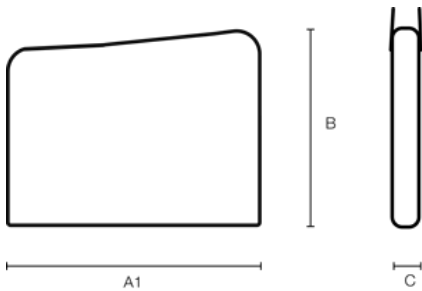

B&W BIKE.SACK

Artikelnummer: 96250/N

A (A1):	1200 mm
B:	850 mm
C:	230 mm
A (A1) innen:	1200 mm
B innen:	850 mm
C innen:	230 mm
D (Deckel) innen:	mm
E (Boden) innen:	mm

Produkteigenschaften

Produktgruppe	#bike.bags
Laufgradgröße	26" 27,5" 28" 29"
Material	Polyester