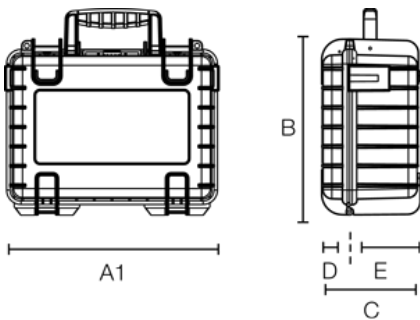

B&W OUTDOOR.CASE TYPE 200

Artikelnummer: 200/BT

staubdicht

wasserdicht nach
IP67

A (A1): **150 mm**

B: **105 mm**

C: **35 mm**

A (A1) innen: **135 mm**

B innen: **75 mm**

C innen: **20 mm**

D (Deckel) innen: **mm**

E (Boden) innen: **mm**

Produkteigenschaften

Innenausstattung Schaumeinlagen

Zertifikate ATA 300 DEF STAN 81-41
STANAG 4280 IP67 MIL-
STD-801G UN 3090/91 UN
3480/81