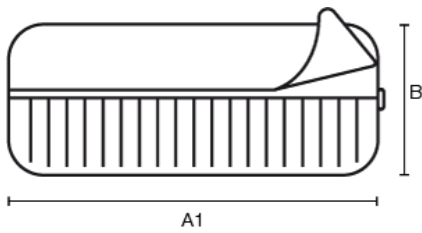

B&W TOOL.CASE MERKUR

Artikelnummer: 206.54

A (A1):	mm
B:	mm
C:	mm
A (A1) innen:	790 mm
B innen:	320 mm
C innen:	mm
D (Deckel) innen:	mm
E (Boden) innen:	mm

Produkteigenschaften

Produktgruppe	profi.bags
Ausstattungsöglichkeiten	POCKETS
Material	Kunstleder