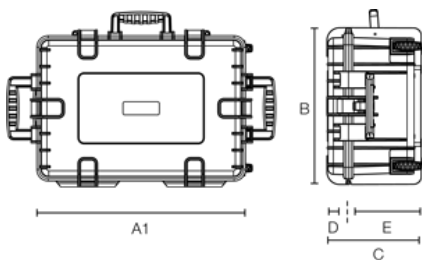

extrem robust

temperaturstabil

wasserdicht nach  
IP67

staubdicht

flugtauglich

A (A1):	<b>550 mm</b>
B:	<b>350 mm</b>
C:	<b>225 mm</b>
A (A1) innen:	<b>500 mm</b>
B innen:	<b>285 mm</b>
C innen:	<b>185 mm</b>
D (Deckel) innen:	<b>40 mm</b>
E (Boden) innen:	<b>145 mm</b>

### Produkteigenschaften

Innenausstattung	leer vorgestanzter Würfelschaum (SI) variable Facheinteilung (RPD)
Zertifikate	MIL-STD-801G UN 3480/81 UN 3090/91 ATA 300 IP67 STANAG 4280 DEF STAN 81-41
Material	PP
Volumen (L)	26,0