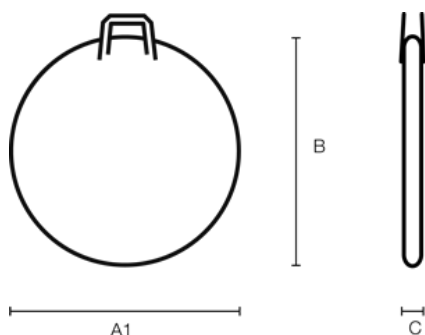

B&W WHEEL.GUARD L

Artikelnummer: 96803/green

A (A1):	mm
B:	760 mm
C:	50 mm
A (A1) innen:	mm
B innen:	mm
C innen:	mm
D (Deckel) innen:	mm
E (Boden) innen:	mm

Produkteigenschaften

LaufRadgröße	27,5“ 29“
Material	Polyester