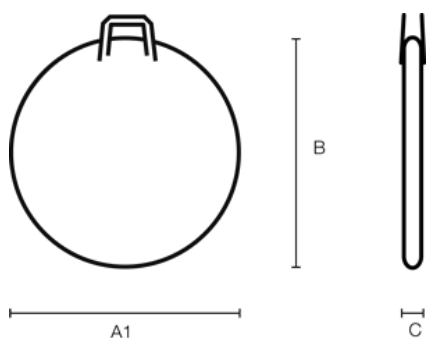

B&W DOUBLE WHEEL.GUARD L

Artikelnummer: 96813/blue

A (A1):	mm
B:	760 mm
C:	150 mm
A (A1) innen:	mm
B innen:	mm
C innen:	mm
D (Deckel) innen:	mm
E (Boden) innen:	mm

Produkteigenschaften

Laufgradgröße	27,5" 29"
Material	Polyester