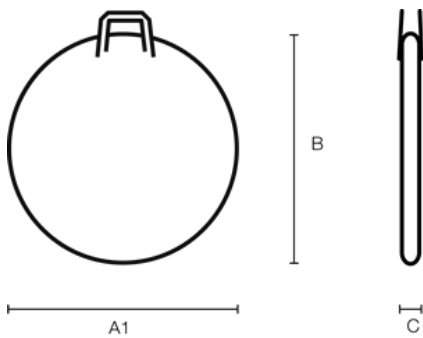

B&W DOUBLE WHEEL.GUARD M

Artikelnummer: 96812/black

A (A1):	mm
B:	690 mm
C:	150 mm
A (A1) innen:	mm
B innen:	mm
C innen:	mm
D (Deckel) innen:	mm
E (Boden) innen:	mm

Produkteigenschaften

LaufRadgröße	26" 28"
Material	Polyester