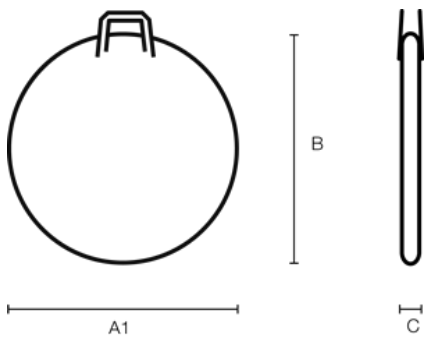

B&W DOUBLE WHEEL.GUARD M

Artikelnummer: 96812/black

A (A1):	mm
B:	690 mm
C:	150 mm
A (A1) innen:	mm
B innen:	mm
C innen:	mm
D (Deckel) innen:	mm
E (Boden) innen:	mm

Produkteigenschaften

LaufRadgröße	26" 28"
Material	Polyester