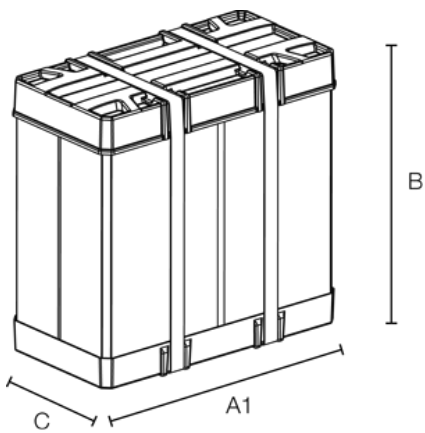

# B&W FOLDON.BOX S

Artikelnummer: 96008

A (A1):	<b>675 mm</b>
B:	<b>710 mm</b>
C:	<b>350 mm</b>
A (A1) innen:	<b>635 mm</b>
B innen:	<b>620 mm</b>
C innen:	<b>315 mm</b>
D (Deckel) innen:	<b>mm</b>
E (Boden) innen:	<b>mm</b>

## Produkteigenschaften

Produktgruppe	#foldon.family
Material	PP/ABS
Falträder	Brompton Falträder