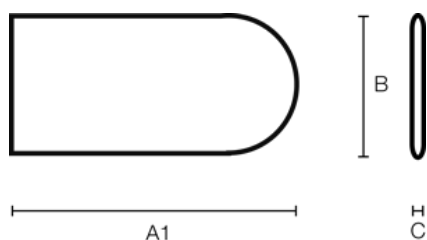

B&W CHAIN.GUARD

Artikelnummer: 96350

leicht verstaubar

schützt Kette & Schaltwerk

extrem robust

A (A1):	610 mm
B:	295 mm
C:	10 mm
A (A1) innen:	610 mm
B innen:	295 mm
C innen:	10 mm
D (Deckel) innen:	mm
E (Boden) innen:	mm