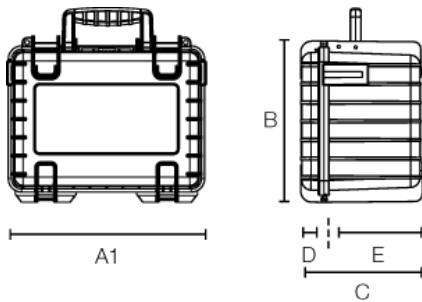

zwei Ösen für Vorhängeschlösser (Ø 4,5 mm)

stapelbar

staubdicht

flugtauglich

A (A1): **270 mm**

B: **215 mm**

C: **105 mm**

A (A1) innen: **250 mm**

B innen: **175 mm**

C innen: **95 mm**

D (Deckel) innen: **25 mm**

E (Boden) innen: **70 mm**

Produkteigenschaften

Ausstattungsmöglichkeiten	<p>leer vorgestanzter Würfelschaum (SI) variable Facheinteilung (RPD)</p>
---------------------------	---