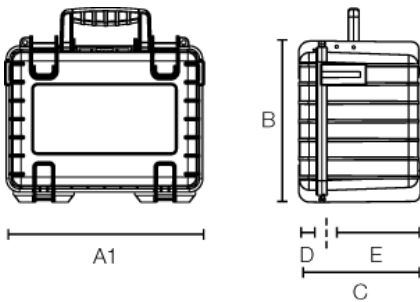

B&W OUTDOOR.CASE TYP 2000

Artikelnummer: 2000/B

	zwei Ösen für Schlösser (Ø 4,5 mm)		staubdicht
	wasserdicht nach IP67		30 Jahre Garantie
	extrem robust		gummierter Tragegriff
	leicht zu öffnende Schlösser		stapelbar
	temperaturstabil		flugtauglich

A (A1):	270 mm
B:	215 mm
C:	165 mm
A (A1) innen:	250 mm
B innen:	175 mm
C innen:	155 mm
D (Deckel) innen:	25 mm
E (Boden) innen:	130 mm

Produkteigenschaften

Innenausstattung	leer vorgestanzter Würfelschaum (SI) variable Facheinteilung (RPD)
Zertifikate	UN 3090/91 UN 3480/81 ATA 300 MIL-STD-801G IP67 STANAG 4280 DEF STAN 81-41
Material	PP
Volumen (L)	6,6