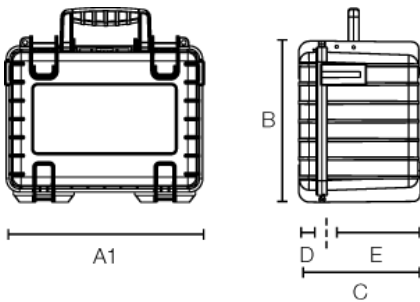

gummierter
Tragegriff

extrem robust

wasserdicht nach
IP67

staubdicht

A (A1):	270 mm
B:	215 mm
C:	165 mm
A (A1) innen:	250 mm
B innen:	175 mm
C innen:	155 mm
D (Deckel) innen:	25 mm
E (Boden) innen:	130 mm

Produkteigenschaften

Innenausstattung	leer vorgestanzter Würfelschaum (SI) variable Facheinteilung (RPD)
Zertifikate	ATA 300 DEF STAN 81-41 STANAG 4280 IP67 MIL-STD-801G UN 3090/91 UN 3480/81
Material	PP
Volumen (L)	6,6