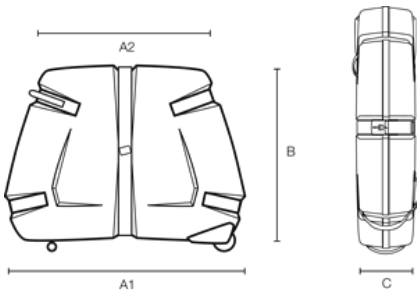

B&W BIKE.BOX II

Artikelnummer: 96500

4 Leichtlaufrollen
(2x 360° drehbar,
2x fest)

abnehmbare
Deckelschale

abschließbar mit
TSA Schloss

selbstspannendes
Gurtsystem

A (A1): **1190 mm**

B: **890 mm**

C: **295 mm**

A (A1) innen: **1150 mm**

B innen: **810 mm**

C innen: **280 mm**

D (Deckel) innen: **mm**

E (Boden) innen: **mm**

Produkteigenschaften

Laufgradgröße	26" 27,5" 28" 29"
Produktgruppe	#bike.cases
Material	ABS
Mountainbikes	Hardtail (Rahmengröße ≤ 46 cm)
Renn- & Triathlonräder	Rahmengröße ≤ 62 cm