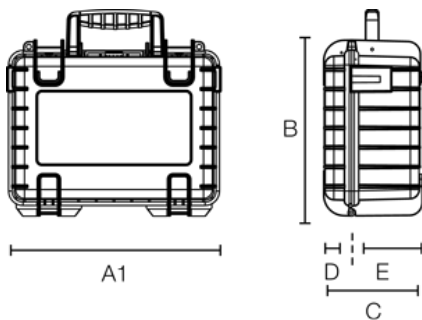

leicht zu öffnende  
Schlösser

stapelbar

zwei Ösen für  
Vorhängeschlösser  
(Ø 7 mm)

flugtauglich

A (A1):	<b>420 mm</b>
B:	<b>325 mm</b>
C:	<b>180 mm</b>
A (A1) innen:	<b>385 mm</b>
B innen:	<b>265 mm</b>
C innen:	<b>165 mm</b>
D (Deckel) innen:	<b>45 mm</b>
E (Boden) innen:	<b>120 mm</b>

### Produkteigenschaften

Innenausstattung	leer vorgestanzter Würfelschaum (SI) variable Facheinteilung (RPD)
Zertifikate	MIL-STD-801G UN 3480/81 UN 3090/91 ATA 300 IP67 STANAG 4280 DEF STAN 81-41
Material	PP
Volumen (L)	16,6