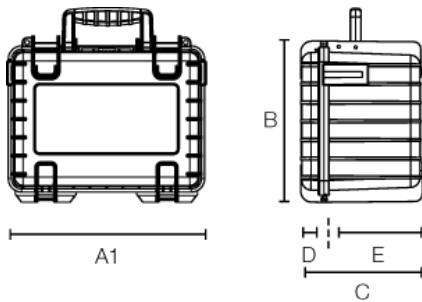

leicht zu öffnende
Schlösser

stapelbar

zwei Ösen für
Vorhängeschlösser
(Ø 7 mm)

flugtauglich

A (A1):	470 mm
B:	365 mm
C:	190 mm
A (A1) innen:	430 mm
B innen:	300 mm
C innen:	170 mm
D (Deckel) innen:	45 mm
E (Boden) innen:	125 mm

Produkteigenschaften

Innenausstattung	leer vorgestanzter Würfelschaum (SI) variable Facheinteilung (RPD)
Zertifikate	MIL-STD-801G UN 3480/81 UN 3090/91 ATA 300 IP67 STANAG 4280 DEF STAN 81-41
Material	PP
Volumen (L)	22,1