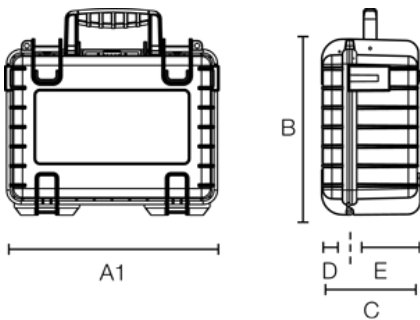

stapelbar

temperaturstabil

staubdicht

flugtauglich

A (A1):	510 mm
B:	420 mm
C:	215 mm
A (A1) innen:	475 mm
B innen:	350 mm
C innen:	200 mm
D (Deckel) innen:	50 mm
E (Boden) innen:	150 mm

Produkteigenschaften

Zertifikate UN 3090/91 UN 3480/81 DEF STAN
81-41 MIL-STD-801G IP67 STANAG
4280 ATA 300

Material PP

Volumen (L) 32,6