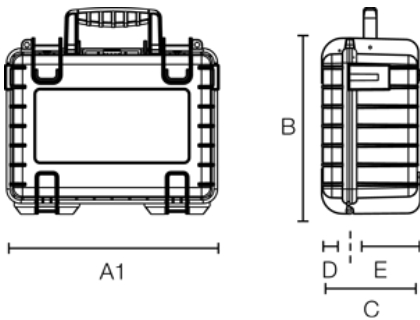

B&W OUTDOOR.CASE TYPE 3000

Artikelnummer: 3000/B/SI

	zwei Ösen für Schlösser (Ø 7 mm)		staubdicht
	wasserdicht nach IP67		30 Jahre Garantie
	extrem robust		gummierter Tragegriff
	leicht zu öffnende Schlösser		stapelbar
	temperaturstabil		flugtauglich

A (A1):	365 mm
B:	295 mm
C:	170 mm
A (A1) innen:	330 mm
B innen:	235 mm
C innen:	150 mm
D (Deckel) innen:	40 mm
E (Boden) innen:	110 mm

Produkteigenschaften

Innenausstattung	leer vorgestanzter Würfelschaum (SI) variable Facheinteilung (RPD)
Zertifikate	UN 3090/91 UN 3480/81 ATA 300 MIL-STD-801G IP67 STANAG 4280 DEF STAN 81-41
Material	PP
Volumen (L)	11,7