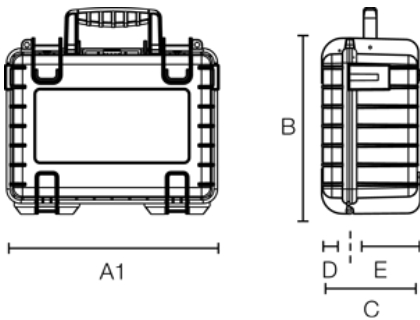

| | |
|-------------------|---------------|
| A (A1): | 365 mm |
| B: | 295 mm |
| C: | 170 mm |
| A (A1) innen: | 330 mm |
| B innen: | 235 mm |
| C innen: | 150 mm |
| D (Deckel) innen: | 40 mm |
| E (Boden) innen: | 110 mm |

Produkteigenschaften

| | |
|------------------|--|
| Innenausstattung | leer vorgestanzter Würfelschaum (SI) variable Facheinteilung (RPD) |
| Zertifikate | MIL-STD-801G UN 3480/81 UN 3090/91 ATA 300 IP67 STANAG 4280 DEF STAN 81-41 |
| Material | PP |
| Volumen (L) | 11,7 |