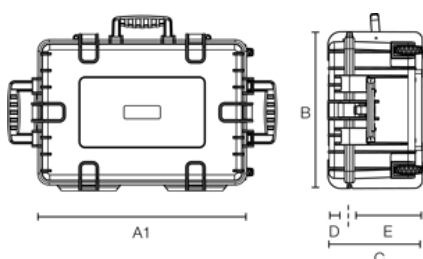

extrem robust

temperaturstabil

wasserdicht nach
IP67

staubdicht

flugtauglich

A (A1):	610 mm
B:	430 mm
C:	265 mm
A (A1) innen:	535 mm
B innen:	360 mm
C innen:	225 mm
D (Deckel) innen:	50 mm
E (Boden) innen:	175 mm

Produkteigenschaften

Innenausstattung	leer vorgestanzter Würfelschaum (SI) variable Facheinteilung (RPD)
Zertifikate	MIL-STD-801G UN 3480/81 UN 3090/91 ATA 300 IP67 STANAG 4280 DEF STAN 81-41
Material	PP
Volumen (L)	42,8