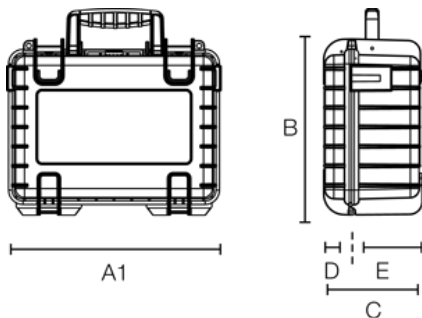

extrem robust

leicht zu öffnende
Schlösser

staubdicht

flugtauglich

A (A1):	420 mm
B:	325 mm
C:	180 mm
A (A1) innen:	385 mm
B innen:	265 mm
C innen:	165 mm
D (Deckel) innen:	45 mm
E (Boden) innen:	120 mm

Produkteigenschaften