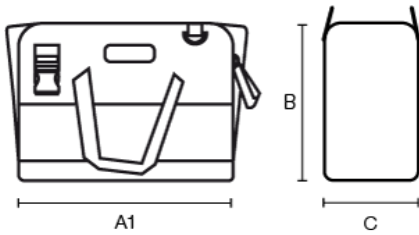

## B&W TOOL.CASE CARRY

Artikelnummer: 116.03

|                   |        |
|-------------------|--------|
| A (A1):           | 400 mm |
| B:                | 290 mm |
| C:                | 200 mm |
| A (A1) innen:     | 390 mm |
| B innen:          | 285 mm |
| C innen:          | 195 mm |
| D (Deckel) innen: | mm     |
| E (Boden) innen:  | mm     |

### Produkteigenschaften

|                          |          |
|--------------------------|----------|
| Volumen (L)              | 21,7     |
| Material                 | Nylon    |
| Produktgruppe            | tec.bags |
| Ausstattungsöglichkeiten | POCKETS  |
| Zuladung (kg)            | 12       |