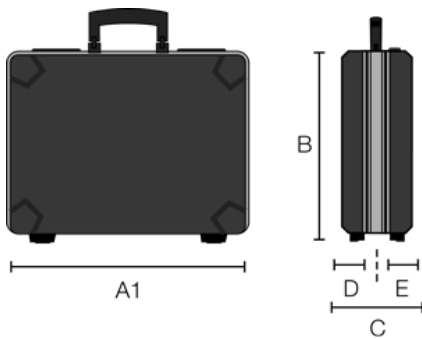

B&W TOOL.CASE BASE

Artikelnummer: 120.02/L

Zahlenschloss

Dokumentenfach

A (A1):	492 mm
B:	420 mm
C:	194 mm
A (A1) innen:	463 mm
B innen:	355 mm
C innen:	171 mm
D (Deckel) innen:	76 mm
E (Boden) innen:	95 mm

Produkteigenschaften

Volumen (L)	28,1
Material	ABS
Produktgruppe	profi.bags
Ausstattungs­möglichkeiten	LOOPS MODUL POCKETS
Zuladung (kg)	25

B&W International GmbH | Junkendiek 5 | D-49479 Ibbenbüren
Fon + 49 (0) 54 51 / 89 46-0 | Fax + 49 (0) 54 51 / 89 46-444 | info@b-w-international.com