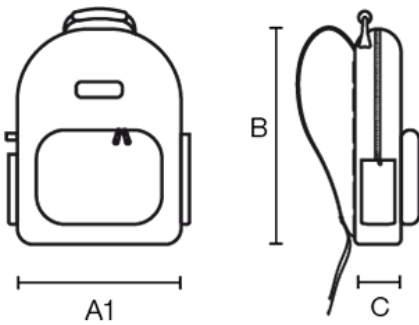

B&W TOOL.CASE MOVE

Artikelnummer: 116.02

Dokumentenfach

A (A1):	350 mm
B:	430 mm
C:	230 mm
A (A1) innen:	320 mm
B innen:	420 mm
C innen:	90 mm
D (Deckel) innen:	mm
E (Boden) innen:	mm

Produkteigenschaften

Volumen (L)	12
Material	Nylon
Produktgruppe	tec.bags
Ausstattungsöglichkeiten	POCKETS
Zuladung (kg)	12

B&W International GmbH | Junkendiek 5 | D-49479 Ibbenbüren
Fon + 49 (0) 54 51 / 89 46-0 | Fax + 49 (0) 54 51 / 89 46-444 | info@b-w-international.com