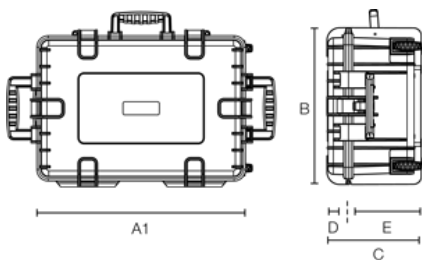

extrem robust

temperaturstabil

wasserdicht nach  
IP67

staubdicht

flugtauglich

A (A1):	<b>660 mm</b>
B:	<b>490 mm</b>
C:	<b>335 mm</b>
A (A1) innen:	<b>585 mm</b>
B innen:	<b>415 mm</b>
C innen:	<b>295 mm</b>
D (Deckel) innen:	<b>50 mm</b>
E (Boden) innen:	<b>245 mm</b>

### Produkteigenschaften

Innenausstattung	leer vorgestanzter Würfelschaum (SI) variable Facheinteilung (RPD)
Zertifikate	MIL-STD-801G UN 3480/81 UN 3090/91 ATA 300 IP67 STANAG 4280 DEF STAN 81-41
Material	PP
Volumen (L)	70,9