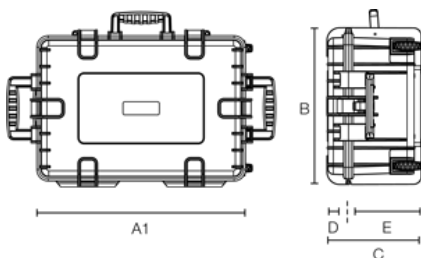

extrem robust

temperaturstabil

wasserdicht nach
IP67

staubdicht

flugtauglich

A (A1):	660 mm
B:	490 mm
C:	230 mm
A (A1) innen:	585 mm
B innen:	415 mm
C innen:	210 mm
D (Deckel) innen:	50 mm
E (Boden) innen:	160 mm

Produkteigenschaften

Innenausstattung	leer vorgestanzter Würfelschaum (SI) variable Facheinteilung (RPD)
Zertifikate	MIL-STD-801G UN 3480/81 UN 3090/91 ATA 300 IP67 STANAG 4280 DEF STAN 81-41
Material	PP
Volumen (L)	51,0