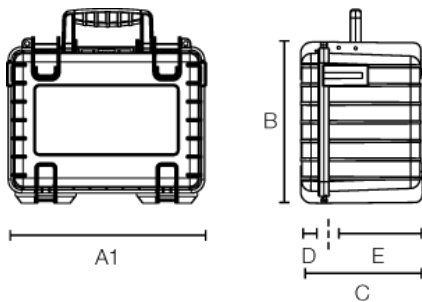

TYPE 2000 DJI MINI 2 | OUTDOOR.CASE

Artikelnummer: 2000/Y/Mini2

	30 Jahre Garantie		wasserdicht nach IP67
	temperaturstabil		extrem robust
	gummierter Tragegriff		leicht zu öffnende Schlösser
	zwei Ösen für Vorhängeschlösser (Ø 4,5 mm)		stapelbar
	staubdicht		flugtauglich

A (A1):	270 mm
B:	215 mm
C:	165 mm
A (A1) innen:	250 mm
B innen:	175 mm
C innen:	155 mm
D (Deckel) innen:	25 mm
E (Boden) innen:	130 mm

Produkteigenschaften

Anwendung	Drohne
Zertifikate	UN 3090/91 UN 3480/81 DEF STAN 81-41 MIL-STD-801G IP67 STANAG 4280 ATA 300
Material	PP
Volumen (L)	6,6