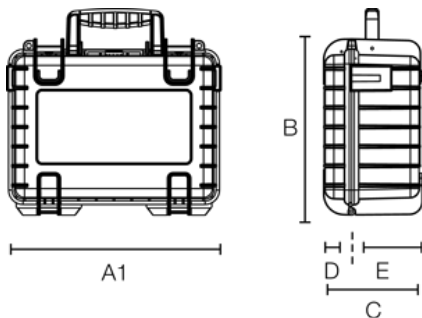

extrem robust

zwei Ösen für
Vorhängeschlösser
(Ø 4,5 mm)

staubdicht

A (A1):	230 mm
B:	180 mm
C:	90 mm
A (A1) innen:	205 mm
B innen:	145 mm
C innen:	80 mm
D (Deckel) innen:	20 mm
E (Boden) innen:	60 mm

Produkteigenschaften