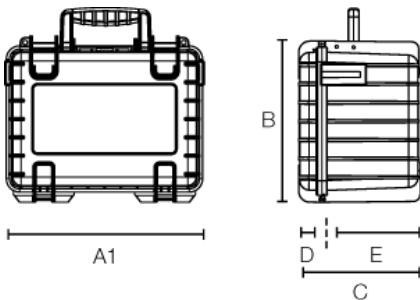

extrem robust

leicht zu öffnende
Schlösser

stapelbar

flugtauglich

A (A1): **270 mm**

B: **215 mm**

C: **165 mm**

A (A1) innen: **250 mm**

B innen: **175 mm**

C innen: **155 mm**

D (Deckel) innen: **25 mm**

E (Boden) innen: **130 mm**

Produkteigenschaften

Zertifikate MIL-STD-801G UN 3480/81 UN
3090/91 ATA 300 IP67 STANAG 4280
DEF STAN 81-41

Material PP