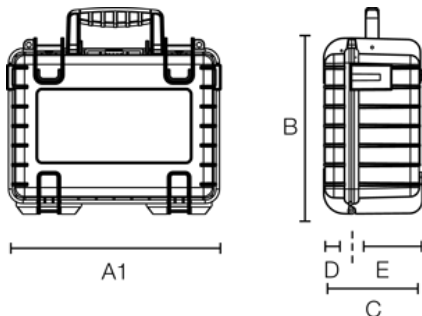

stapelbar

temperaturstabil

staubdicht

flugtauglich

A (A1): **365 mm**

B: **295 mm**

C: **170 mm**

A (A1) innen: **330 mm**

B innen: **235 mm**

C innen: **150 mm**

D (Deckel) innen: **40 mm**

E (Boden) innen: **110 mm**

Produkteigenschaften

Zertifikate UN 3090/91 UN 3480/81 DEF STAN
81-41 MIL-STD-801G IP67 STANAG
4280 ATA 300

Material PP

Volumen (L) 11,7