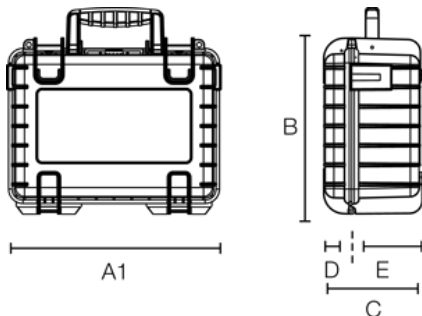

extrem robust

leicht zu öffnende
Schlösser

staubdicht

flugtauglich

A (A1):	420 mm
B:	325 mm
C:	180 mm
A (A1) innen:	385 mm
B innen:	265 mm
C innen:	165 mm
D (Deckel) innen:	45 mm
E (Boden) innen:	120 mm

Produkteigenschaften