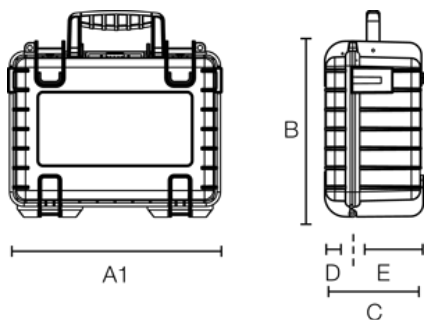

TYPE 6000 DJI FPV COMBO

Artikelnummer: 6000/O/DJIFPV

- | | | | |
|--|--|--|------------------------------|
| | 30 Jahre Garantie | | wasserdicht nach IP67 |
| | temperaturstabil | | extrem robust |
| | gummierter Tragegriff | | leicht zu öffnende Schlösser |
| | stapelbar | | staubdicht |
| | zwei Ösen für Vorhängeschlösser (Ø 7 mm) | | flugtauglich |

A (A1):	510 mm
B:	420 mm
C:	215 mm
A (A1) innen:	475 mm
B innen:	350 mm
C innen:	200 mm
D (Deckel) innen:	50 mm
E (Boden) innen:	150 mm

Produkteigenschaften

Zertifikate MIL-STD-801G UN 3480/81 UN 3090/91 DEF STAN 81-41 IP67 STANAG 4280 ATA 300