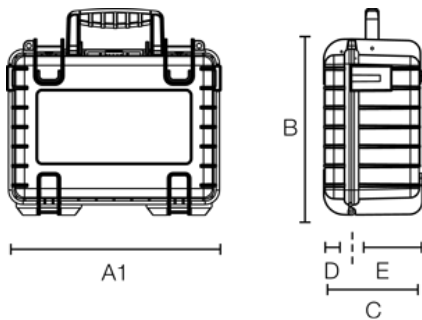

stapelbar

staubdicht

zwei Ösen für Vorhängeschlösser (Ø 7 mm)

flugtauglich

A (A1):	<b>510 mm</b>
B:	<b>420 mm</b>
C:	<b>215 mm</b>
A (A1) innen:	<b>475 mm</b>
B innen:	<b>350 mm</b>
C innen:	<b>200 mm</b>
D (Deckel) innen:	<b>50 mm</b>
E (Boden) innen:	<b>150 mm</b>