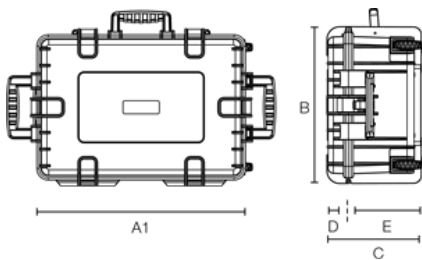

ENERGY.CASE PRO 1500

Artikelnummer: 15.230V/O/IP54

extrem robust

Teleskopgriff

Dauerleistung
300W

Spannung
Ausgang 2=24 V
DC

stapelbar

Akku Kapazität
1500 Wh

Spannung
Ausgang 1=230 V
- 50 Hz

Spritzwassergesc
hützt

A (A1):	610 mm
B:	430 mm
C:	265 mm
A (A1) innen:	535 mm
B innen:	360 mm
C innen:	225 mm
D (Deckel) innen:	50 mm
E (Boden) innen:	175 mm

Produkteigenschaften