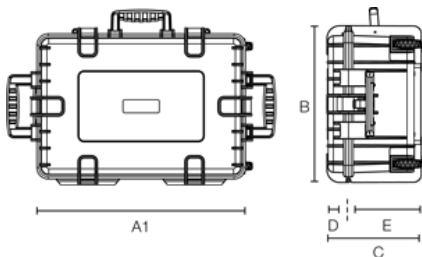

## B&W OUTDOOR.CASE TYP 7200

Artikelnummer: 7200/B

	abschließbar		leicht zu öffnende Schlösser
	30 Jahre Garantie		temperaturstabil
	flugtauglich		zwei Ösen für Vorhängeschlösser (Ø 7 mm)
	stapelbar		gummierter Tragegriff
	extrem robust		wasserdicht nach IP67
	staubdicht		

A (A1):	<b>1150 mm</b>
B:	<b>500 mm</b>
C:	<b>210 mm</b>
A (A1) innen:	<b>1080 mm</b>
B innen:	<b>430 mm</b>
C innen:	<b>190 mm</b>
D (Deckel) innen:	<b>50 mm</b>
E (Boden) innen:	<b>140 mm</b>

### Produkteigenschaften

Innenausstattung	leer
Zubehör geeignet für type 7200	
Zertifikate	ATA 300 DEF STAN 81-41 IP67 MIL-STD-801G
Material	PP
Volumen (L)	86,0

B&W International GmbH | Junkendiek 5 | D-49479 Ibbenbüren  
Fon + 49 (0) 54 51 / 89 46-0 | Fax + 49 (0) 54 51 / 89 46-444 | info@b-w-international.com