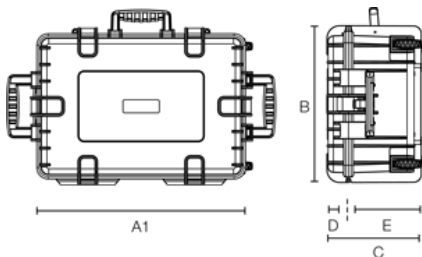

## B&W OUTDOOR.CASE TYPE 7300

Artikelnummer: 7300/B

	zwei Ösen für Schlösser (Ø 7 mm)		leicht zu öffnende Schlösser
	abschließbar		30 Jahre Garantie
	temperaturstabil		flugtauglich
	stapelbar		gummierter Tragegriff
	extrem robust		wasserdicht nach IP67
	staubdicht		

A (A1):	<b>1150 mm</b>
B:	<b>500 mm</b>
C:	<b>330 mm</b>
A (A1) innen:	<b>1080 mm</b>
B innen:	<b>430 mm</b>
C innen:	<b>310 mm</b>
D (Deckel) innen:	<b>50 mm</b>
E (Boden) innen:	<b>260 mm</b>