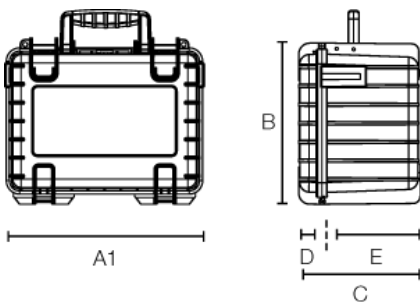

TYPE 500 DJI ACTION 2

Artikelnummer: 500/Y/Action2

zwei Ösen für
Schlösser (Ø 4,5
mm)

wasserdicht nach
IP67

30 Jahre Garantie

extrem robust

stapelbar

temperaturstabil

staubdicht

flugtauglich

A (A1): **230 mm**

B: **180 mm**

C: **90 mm**

A (A1) innen: **205 mm**

B innen: **145 mm**

C innen: **80 mm**

D (Deckel) innen: **20 mm**

E (Boden) innen: **60 mm**

Produkteigenschaften

Zertifikate UN 3090/91 UN 3480/81 STANAG
4280 MIL-STD-801G IP67 DEF STAN
81-41 ATA 300

Material PP

Volumen (L) 2,3

B&W International GmbH | Junkendiek 5 | D-49479 Ibbenbüren
Fon + 49 (0) 54 51 / 89 46-0 | Fax + 49 (0) 54 51 / 89 46-444 | info@b-w-international.com