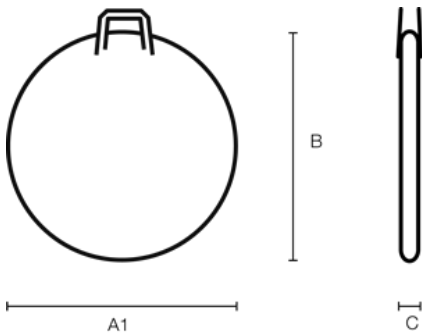

B&W WHEEL.GUARD M

Artikelnummer: 96802/black

A (A1):	mm
B:	690 mm
C:	50 mm
A (A1) innen:	mm
B innen:	mm
C innen:	mm
D (Deckel) innen:	mm
E (Boden) innen:	mm

Produkteigenschaften

LaufRadgröße	26" 28"
Material	Polyester