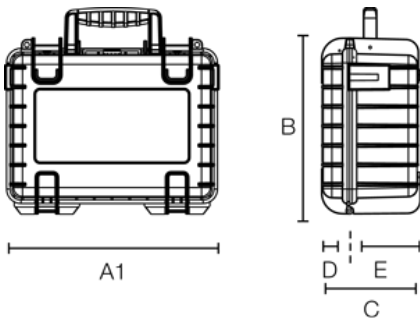

stapelbar

abschließbar

30 Jahre Garantie

flugtauglich

A (A1):	470 mm
B:	365 mm
C:	140 mm
A (A1) innen:	430 mm
B innen:	300 mm
C innen:	125 mm
D (Deckel) innen:	45 mm
E (Boden) innen:	80 mm

Produkteigenschaften