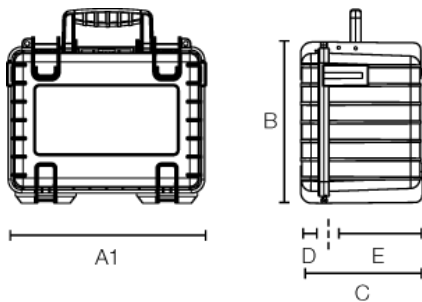

leicht zu öffnende
Schlösser

flugtauglich

30 Jahre Garantie

zwei Ösen für
Schlösser (Ø 4,5
mm)

A (A1):	270 mm
B:	215 mm
C:	165 mm
A (A1) innen:	250 mm
B innen:	175 mm
C innen:	155 mm
D (Deckel) innen:	25 mm
E (Boden) innen:	130 mm