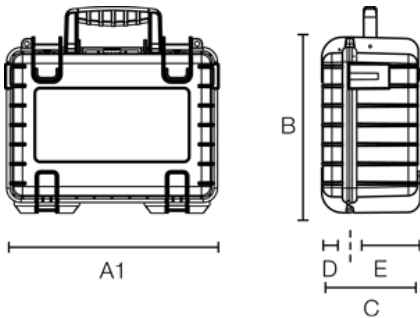

B&W TOOL.CASE JET 5000

Artikelnummer: 117.17/P

Flugtauglich

Ösen für
Vorhängeschloss

temperaturstabil

Dokumentenfach

stapelbar

extrem robust

A (A1):	470 mm
B:	367 mm
C:	187 mm
A (A1) innen:	416 mm
B innen:	287 mm
C innen:	160 mm
D (Deckel) innen:	45 mm
E (Boden) innen:	110 mm

Produkteigenschaften

Volumen (L)	19,1
Material	PP
Produktgruppe	tough.cases
Ausstattungsöglichkeiten	LOOPS POCKETS
Zuladung (kg)	25