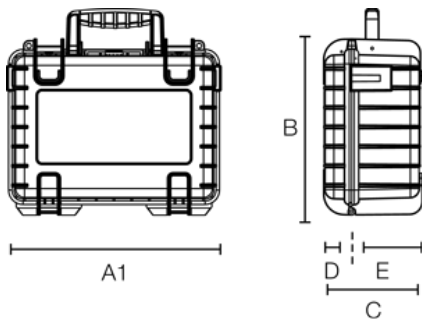

B&W TOOL.CASE JET 6000

Artikelnummer: 117.18/P

Flugtauglich

Ösen für
Vorhängeschloss

temperaturstabil

Dokumentenfach

stapelbar

extrem robust

A (A1):	512 mm
B:	418 mm
C:	216 mm
A (A1) innen:	458 mm
B innen:	337 mm
C innen:	190 mm
D (Deckel) innen:	45 mm
E (Boden) innen:	145 mm

Produkteigenschaften

Volumen (L)	29,3
Material	PP
Produktgruppe	tough.cases
Ausstattungs­möglichkeiten	LOOPS POCKETS
Zuladung (kg)	25