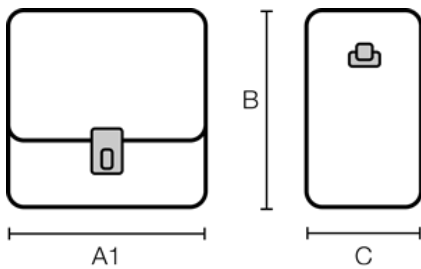

B&W TOOL.CASE SATURN

Artikelnummer: 204.04

A (A1):	275 mm
B:	250 mm
C:	165 mm
A (A1) innen:	250 mm
B innen:	220 mm
C innen:	140 mm
D (Deckel) innen:	mm
E (Boden) innen:	mm

Produkteigenschaften

Volumen (L)	7,7
Produktgruppe	profi.bags
Ausstattungsöglichkeiten	POCKETS
Material	Lederfaserstoff