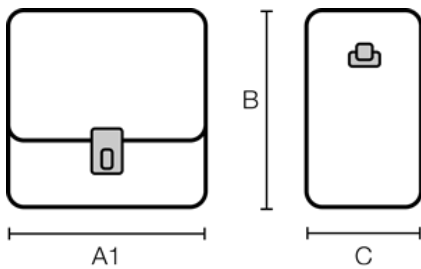

## B&W TOOL.CASE SATURN

Artikelnummer: 204.04

|                   |        |
|-------------------|--------|
| A (A1):           | 275 mm |
| B:                | 250 mm |
| C:                | 165 mm |
| A (A1) innen:     | 250 mm |
| B innen:          | 220 mm |
| C innen:          | 140 mm |
| D (Deckel) innen: | mm     |
| E (Boden) innen:  | mm     |

### Produkteigenschaften

|                            |                 |
|----------------------------|-----------------|
| Volumen (L)                | 7,7             |
| Produktgruppe              | profi.bags      |
| Ausstattungs-möglichkeiten | POCKETS         |
| Material                   | Lederfaserstoff |