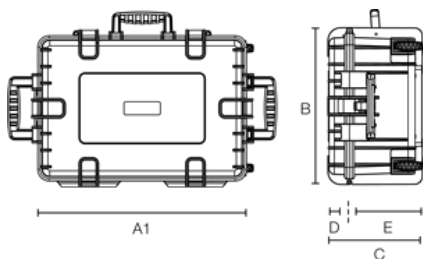

B&W TOOL.CASE JUMBO 6600

Artikelnummer: 117.20/P

Flugtauglich

Dokumentenfach

Teleskopgriff

A (A1):	550 mm
B:	350 mm
C:	225 mm
A (A1) innen:	500 mm
B innen:	285 mm
C innen:	185 mm
D (Deckel) innen:	mm
E (Boden) innen:	mm

Produkteigenschaften

Volumen (L)	26,4
Material	PP
Produktgruppe	tough.cases
Ausstattungs-möglichkeiten	LOOPS POCKETS
Zuladung (kg)	25

B&W International GmbH | Junkendiek 5 | D-49479 Ibbenbüren
 Fon + 49 (0) 54 51 / 89 46-0 | Fax + 49 (0) 54 51 / 89 46-444 | info@b-w-international.com