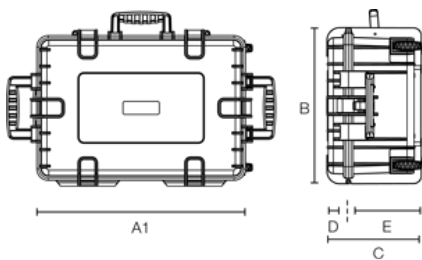

B&W TOOL.CASE JUMBO 6700

Artikelnummer: 117.19/P

Flugtauglich

Ösen für
Vorhängeschloss

temperaturstabil

Teleskopgriff

Dokumentenfach

stapelbar

extrem robust

A (A1):	602 mm
B:	426 mm
C:	261 mm
A (A1) innen:	539 mm
B innen:	359 mm
C innen:	225 mm
D (Deckel) innen:	50 mm
E (Boden) innen:	175 mm

Produkteigenschaften

Volumen (L)	43,5
Material	PP
Produktgruppe	tough.cases
Ausstattungs­möglichkeiten	LOOPS POCKETS
Zuladung (kg)	35