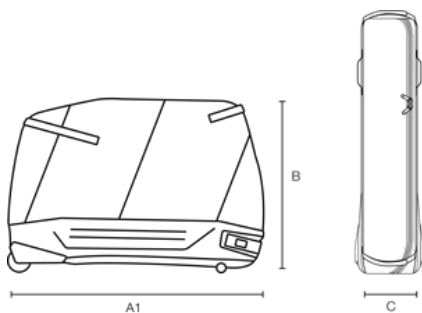

B&W BIKE.BAG 2.0

Artikelnummer: 96900

4 Leichtlaufrollen
(2x 360° drehbar,
2x fest)

A (A1):	1360 mm
B:	854 mm
C:	297 mm
A (A1) innen:	1350 mm
B innen:	810 mm
C innen:	280 mm
D (Deckel) innen:	mm
E (Boden) innen:	mm

Produkteigenschaften

Laufgradgröße	26“ 27,5“ 28“ 29“
Produktgruppe	#bike.bags
Material	ABS & Ripstop-Polyester
Mountainbikes	Downhill Fullsuspension Hardtail
Renn- & Triathlonräder	mit integrierter Sattelstütze Rahmengröße ≤ 62 cm
Trekkingräder	Trekkingräder