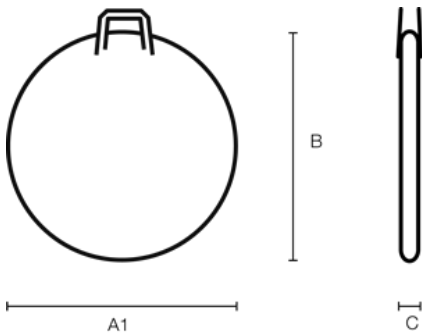

B&W WHEEL.GUARD M

Artikelnummer: 96802/black

| | |
|-------------------|--------|
| A (A1): | mm |
| B: | 690 mm |
| C: | 50 mm |
| A (A1) innen: | mm |
| B innen: | mm |
| C innen: | mm |
| D (Deckel) innen: | mm |
| E (Boden) innen: | mm |

Produkteigenschaften

| | |
|--------------|-----------|
| LaufRadgröße | 26" 28" |
| Material | Polyester |