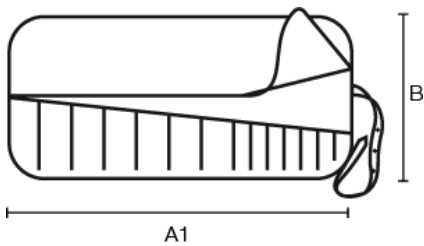

B&W TOOL.CASE SOLAIRE

Artikelnummer: 206.53

A (A1):	mm
B:	mm
C:	mm
A (A1) innen:	680 mm
B innen:	320 mm
C innen:	mm
D (Deckel) innen:	mm
E (Boden) innen:	mm

Produkteigenschaften

Produktgruppe	profi.bags
Ausstattungsöglichkeiten	POCKETS
Material	Kunstleder